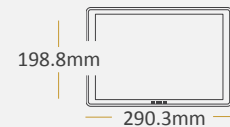

Doppio angolo di visuale

25°

65°

Tastiera full-size

95mm

280mm

Tastiera meccanica da 28cm con Multi-touchpad

Bello da vedere, facile da trasportare

Cover premium in pelle

Dimensioni ottimali (grandezza di un foglio A4)

Divertiti ovunque con i tuoi contenuti multimediali

1 Display da 12.0" Super AMOLED

Contrasto 100,000 : 1

Riproduzione dei colori reali superiore al 90%