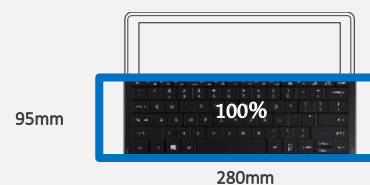

■ A (5th, Core M)

■ B (4th, Core i3)

■ C (4th, Core i5)

※ Fonte: Intel, CPU monkey
Geekbench (Single, Multi-core), Cinebench R11.5 (iGPU)

2

Applicazioni Windows

3

Esperienza visiva ottimale

Doppio angolo di visuale

25°

65°

Tastiera full-size

95mm

280mm

Tastiera meccanica da 28cm con Multi-touchpad

Bello da vedere, facile da trasportare

Cover premium in pelle

Dimensioni ottimali (grandezza di un foglio A4)

Divertiti ovunque con i tuoi contenuti multimediali

1 Display da 12.0" Super AMOLED

Contrasto 100,000 : 1

Riproduzione dei colori reali superiore al 90%