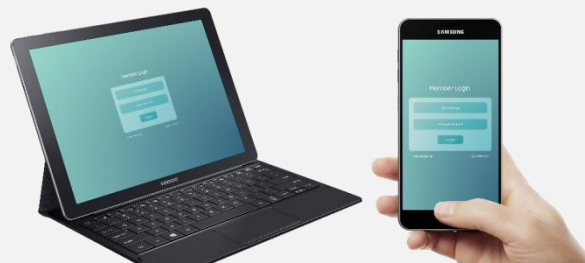

SAMSUNG
Galaxy TabPro S

Nessun compromesso

Aumento della produttività

- Galaxy Continuity
- Performance superiori & Windows Legacy Apps
- Keyboard cover con doppio angolo di visuale

Mobilità con un tocco di stile

- Mobilità (design sottile e leggero, ricarica rapida e batteria a lunga durata)
- Elegante (linee raffinate, design premium)

Esperienza multimediale

- Esperienza visiva coinvolgente (display 12.0" sAMOLED)
- Ampia varietà di contenuti grazie a Windows 10

Galaxy Continuity – Integrazione completa con il tuo smartphone Galaxy

1 Autenticazione

Log-in/Pagamenti tramite autenticazione dal telefono

SAMSUNG
pay

2 Sincronizzazione delle notifiche

Controlla e rispondi alle notifiche del tuo smartphone direttamente dal Galaxy TabPro S

Cover premium in pelle

Dimensioni ottimali (grandezza di un foglio A4)

Divertiti ovunque con i tuoi contenuti multimediali

1 Display da 12.0" Super AMOLED

Contrasto 100,000 : 1

Riproduzione dei colori reali superiore al 90%