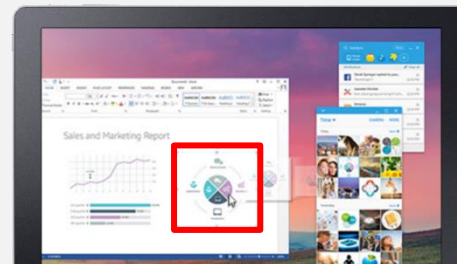

(*disponibile tramite Side Sync)