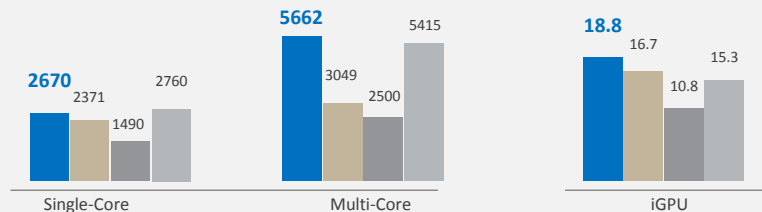

3 Hotspot automatico

Trasferimento dei file ancora più semplice con il drag & drop*

(*disponibile tramite Side Sync)

Performance potenziate

1

Performance da primo della classe

■ Galaxy TabPro S (6th, Core M)

■ A (5th, Core M)

■ B (4th, Core i3)

■ C (4th, Core i5)

※ Fonte: Intel, CPU monkey
Geekbench (Single, Multi-core), Cinebench R11.5 (iGPU)

2

Applicazioni Windows

3

Esperienza visiva ottimale