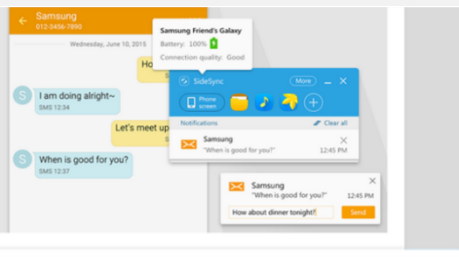

- Mobilità (design sottile e leggero, ricarica rapida e batteria a lunga durata)
- Elegante (linee raffinate, design premium)

Esperienza multimediale

- Esperienza visiva coinvolgente (display 12.0" sAMOLED)
- Ampia varietà di contenuti grazie a Windows 10

Galaxy Continuity – Integrazione completa con il tuo smartphone Galaxy

1 Autenticazione

Log-in/Pagamenti tramite autenticazione dal telefono

SAMSUNG
pay

2 Sincronizzazione delle notifiche

Controlla e rispondi alle notifiche del tuo smartphone direttamente dal Galaxy TabPro S